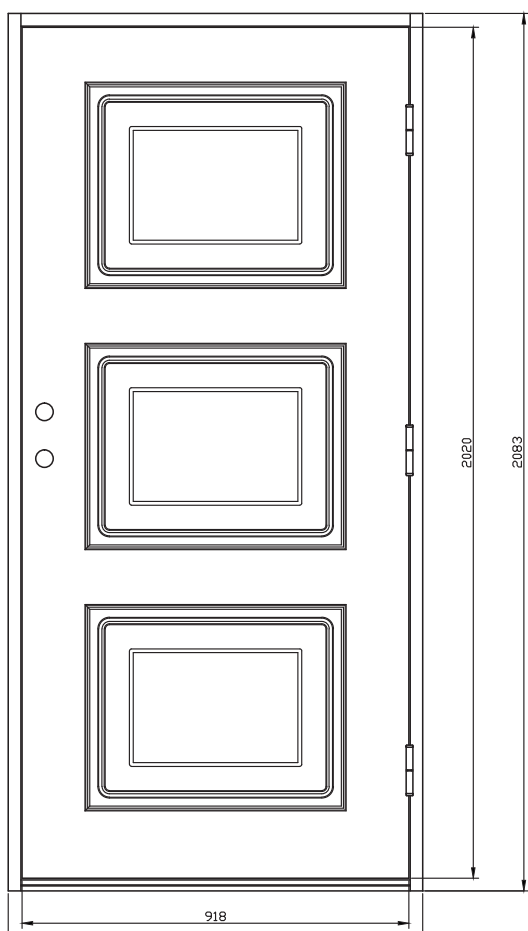

Zirkon - En klassiskt ytterdörr med dekorlagd utsida och spårfräst insida

Mått:

Enkeldörr - 9*21, 10*21

Pardörr - 14*21, 15*21, 16*21, 18*21

Verkligt mått: bredd -16 mm, höjd -17 mm

Fakta

- Karm 45*105 mm av norrländsk senvuxet virke, lamellimmat och fingerskarvat.
- Utan glas, U-värde 0,8
- Standard vitmålad, NCS 0502Y, med tvåkomponentfärg
- Tre justerbara gångjärn försedda med bakkantssäkring
- Förhöjt säkerhetsskydd med hakregellås ASSA 2002 för mellanvred och hemma/borta funktion (obs. ej förborrad för mellanvred), som kräver följande låsalternativ (ingår ej).
 - DORMA Duo (DL 9132) eller ASSA Entré, som båda har mellanvredsfunktion
 - Cylinder för nyckel på in- och utsida
 - Återfjädrande vred insida / cylinder för nyckel utsida. OBS! Viktigt att vred är återfjädrande
- Slutbleck med ställbar anslagsklack för justering av stängningstryck