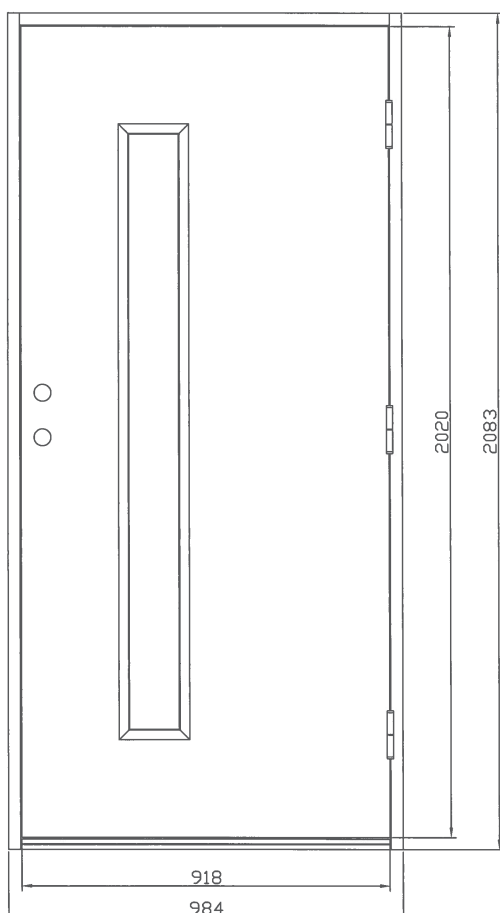

Stripe KG - en modern ytterdörr med slät ut- och insida

Mått:

Enkeldörr - 9*20, 9*21, 10*20, 10*21

Pardörr - 14*21, 15*21, 16*21, 18*21

Verkligt mått: bredd -16 mm, höjd -17 mm

Fakta

- Karm 45*105 mm av norrländsk senvuxet virke, lamellimmat och fingerskarvat.
- Klarglas, U-värde på 0,9.
- Standard vitmålad, NCS 0502Y, med tvåkomponentfärg
- Tre justerbara gångjärn försedda med bakkantssäkring
- Förhöjt säkerhetsskydd med hakregellås ASSA 2002 för mellanvred och hemma/borta funktion (obs. ej förborrad för mellanvred), som kräver följande låsalternativ (ingår ej).
 - DORMA Duo (DL 9132) eller ASSA Entré, som båda har mellanvredsfunktion
 - Cylinder för nyckel på in- och utsida
 - Återfjädrande vred insida / cylinder för nyckel utsida. OBS! Viktigt att vred är återfjädrande
- Slutbleck med ställbar anslagsklack för justering av stängningstryck