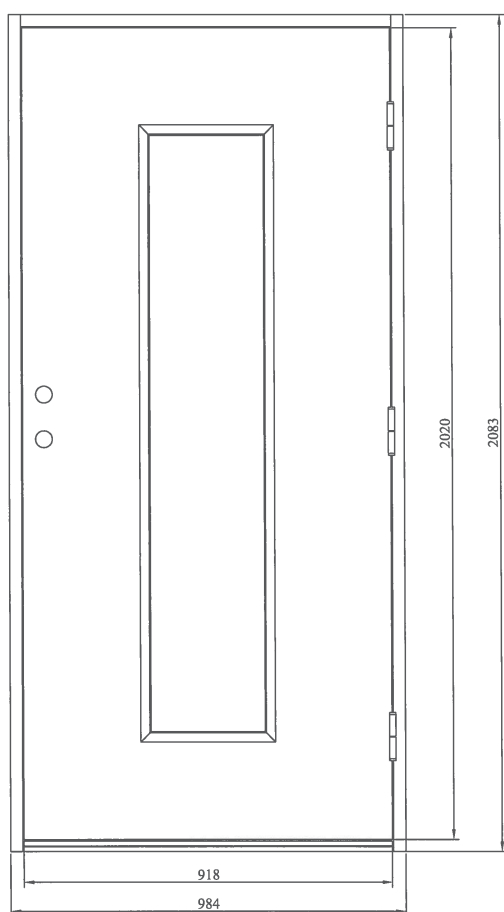

Square One FG - en modern ytterdörr med slät ut- och insida

Mått:

Enkeldörr - 9*21, 10*21

Pardörr - 14*21, 15*21, 16*21, 18*21

Verkligt mått: bredd -16 mm, höjd -17 mm

Fakta

- Karm 45*105 mm av norrländsk senvuxet virke, lamellimmat och fingerskarvat.
- Frostat glas, U-värde på 0,9. Dropplis i aluminium i nederkant glas
- Standard vitmålad, NCS 0502Y, med tvåkomponentfärg
- Tre justerbara gångjärn försedda med bakkantssäkring
- Förhöjt säkerhetsskydd med hakregellås ASSA 2002 för mellanvred och hemma/borta funktion (obs. ej förborrad för mellanvred), som kräver följande låsalternativ (ingår ej).
 - DORMA Duo (DL 9132) eller ASSA Entré, som båda har mellanvredsfunktion
 - Cylinder för nyckel på in- och utsida
 - Återfjädrande vred insida / cylinder för nyckel utsida. OBS! Viktigt att vred är återfjädrande
- Slutbleck med ställbar anslagsklack för justering av stängningstryck