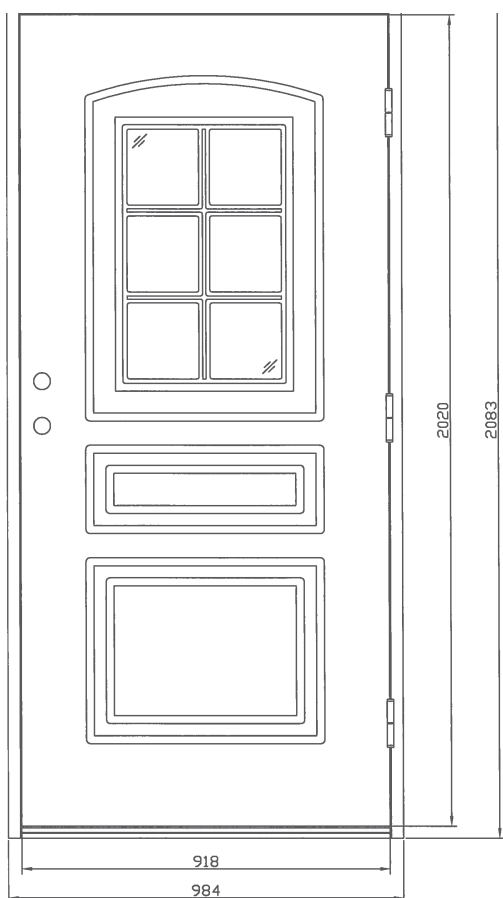

Lapporten G - en traditionell ytterdörr med spårfräst utsida och slät insida

Mått:

Enkeldörr - 9*20,9*21, 10*20,10*21

Pardörr - 14*21, 15*21, 16*21, 18*21

Verkligt mått: bredd -16 mm, höjd -17 mm

Fakta

- Karm 45*105 mm av norrländsk senvuxet virke, lamellimmat och fingerskarvat.
- Ornamentglas Cotswold, U-värde på 0,9.
- Standard vitmålad, NCS 0502Y, med tvåkomponentfärg
- Tre justerbara gångjärn försedda med bakkantssäkring
- Förhöjt säkerhetsskydd med hakregellås ASSA 2002 för mellanvred och hemma/borta funktion (obs. ej förborrad för mellanvred), som kräver följande låsalternativ (ingår ej).
 - DORMA Duo (DL 9132) eller ASSA Entré, som båda har mellanvredsfunktion
 - Cylinder för nyckel på in- och utsida
 - Återfjädrande vred insida / cylinder för nyckel utsida. OBS! Viktigt att vred är återfjädrande
- Slutbleck med ställbar anslagsklack för justering av stängningstryck