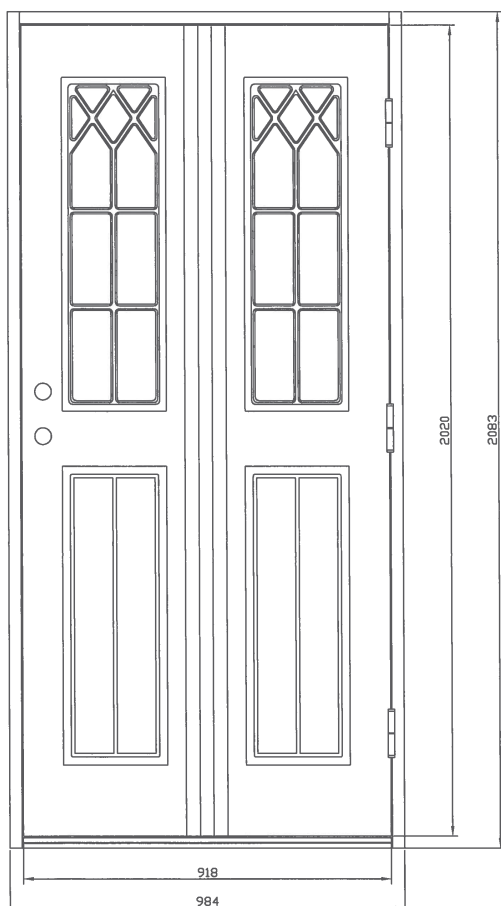

Garden KG - En vacker traditionell ytterdörr med dekorlagd utsida och slät insida

Mått:

Enkeldörr - 10*21, 11*21, 12*21

Pardörr - 14*21, 15*21, 16*21, 18*21

Verkligt mått: bredd -16 mm, höjd -17 mm

Fakta

- Karm 45*105 mm av norrländsk senvuxet virke, lamellimmat och fingerskarvat.
- Klarglas, U-värde 0,9
- Standard vitmålad, NCS 0502Y, med tvåkomponentfärg
- Tre justerbara gångjärn försedda med bakkantssäkring
- Förhöjt säkerhetsskydd med hakregellås ASSA 2002 för mellanvred och hemma/borta funktion (obs. ej förborrad för mellanvred), som kräver följande låsalternativ (ingår ej).
 - DORMA Duo (DL 9132) eller ASSA Entré, som båda har mellanvredsfunktion
 - Cylinder för nyckel på in- och utsida
 - Återfjädrande vred insida / cylinder för nyckel utsida. OBS! Viktigt att vred är återfjädrande
- Slutbleck med ställbar anslagsklack för justering av stängningstryck